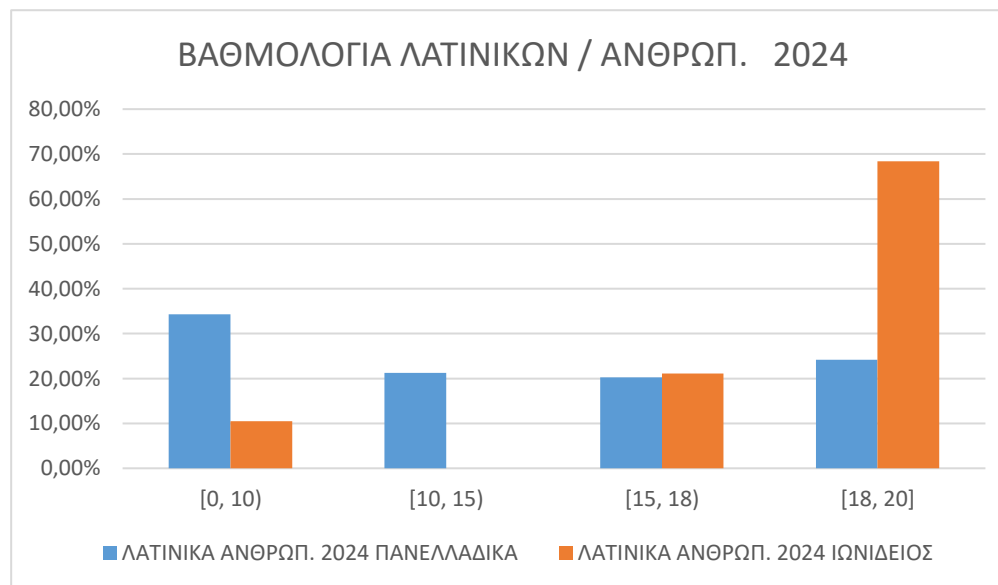

ΑΡΧΑΙΑ ΑΝΘΡΩΠ. 2024		
	ΠΑΝΕΛΛΑΔΙΚΑ	ΙΩΝΙΔΕΙΟΣ
[0, 10)	40,90%	0,00%
[10, 15)	42,05%	36,85%
[15, 18)	14,90%	47,35%
[18, 20]	2,15%	15,80%

ΛΑΤΙΝΙΚΑ ΑΝΘΡΩΠ. 2024		
	ΠΑΝΕΛΛΑΔΙΚΑ	ΙΩΝΙΔΕΙΟΣ
[0, 10)	34,30%	10,50%
[10, 15)	21,25%	0,00%
[15, 18)	20,25%	21,10%
[18, 20]	24,20%	68,40%

ΙΣΤΟΡΙΑ ΑΝΘΡΩΠ. 2024		
	ΠΑΝΕΛΛΑΔΙΚΑ	ΙΩΝΙΔΕΙΟΣ
[0, 10)	59,85%	15,80%
[10, 15)	16,60%	21,00%
[15, 18)	12,70%	31,60%
[18, 20]	10,85%	31,60%