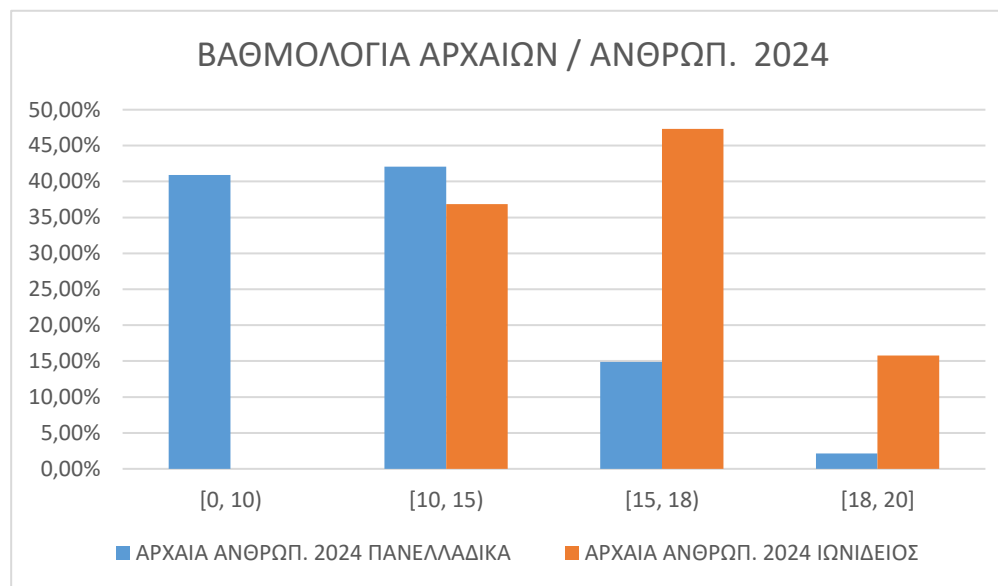

ΑΡΧΑΙΑ ΑΝΘΡΩΠ. 2024		
	ΠΑΝΕΛΛΑΔΙΚΑ	ΙΩΝΙΔΕΙΟΣ
[0, 10)	40,90%	0,00%
[10, 15)	42,05%	36,85%
[15, 18)	14,90%	47,35%
[18, 20]	2,15%	15,80%

ΛΑΤΙΝΙΚΑ ΑΝΘΡΩΠ. 2024		
	ΠΑΝΕΛΛΑΔΙΚΑ	ΙΩΝΙΔΕΙΟΣ
[0, 10)	34,30%	10,50%
[10, 15)	21,25%	0,00%
[15, 18)	20,25%	21,10%
[18, 20]	24,20%	68,40%

ΙΣΤΟΡΙΑ ΑΝΘΡΩΠ. 2024		
	ΠΑΝΕΛΛΑΔΙΚΑ	ΙΩΝΙΔΕΙΟΣ
[0, 10)	59,85%	15,80%
[10, 15)	16,60%	21,00%
[15, 18)	12,70%	31,60%
[18, 20]	10,85%	31,60%