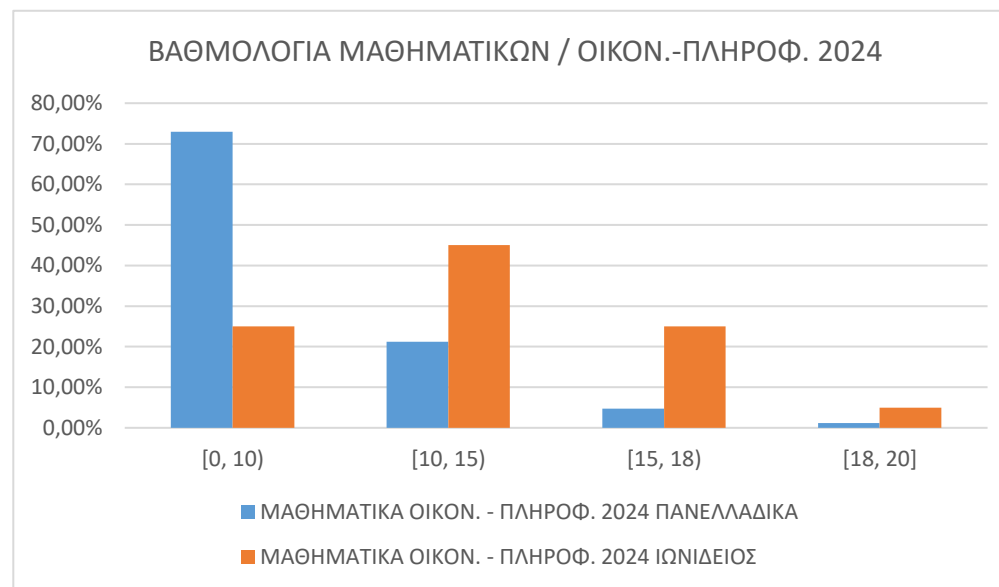

ΜΑΘΗΜΑΤΙΚΑ ΟΙΚΟΝ. - ΠΛΗΡΟΦ. 2024		
	ΠΑΝΕΛΛΑΔΙΚΑ	ΙΩΝΙΔΕΙΟΣ
[0, 10)	72,95%	25,00%
[10, 15)	21,20%	45,00%
[15, 18)	4,70%	25,00%
[18, 20]	1,15%	5,00%

ΠΛΗΡΟΦΟΡΙΚΗ ΟΙΚΟΝ. - ΠΛΗΡΟΦ. 2024		
	ΠΑΝΕΛΛΑΔΙΚΑ	ΙΩΝΙΔΕΙΟΣ
[0, 10)	41,30%	5,00%
[10, 15)	20,10%	5,00%
[15, 18)	16,70%	20,00%
[18, 20]	21,70%	70,00%

ΟΙΚΟΝΟΜΙΑ ΟΙΚΟΝ. - ΠΛΗΡΟΦ. 2024		
	ΠΑΝΕΛΛΑΔΙΚΑ	ΙΩΝΙΔΕΙΟΣ
[0, 10)	40,90%	0,00%
[10, 15)	20,70%	20,00%
[15, 18)	18,20%	10,00%
[18, 20]	20,20%	70,00%