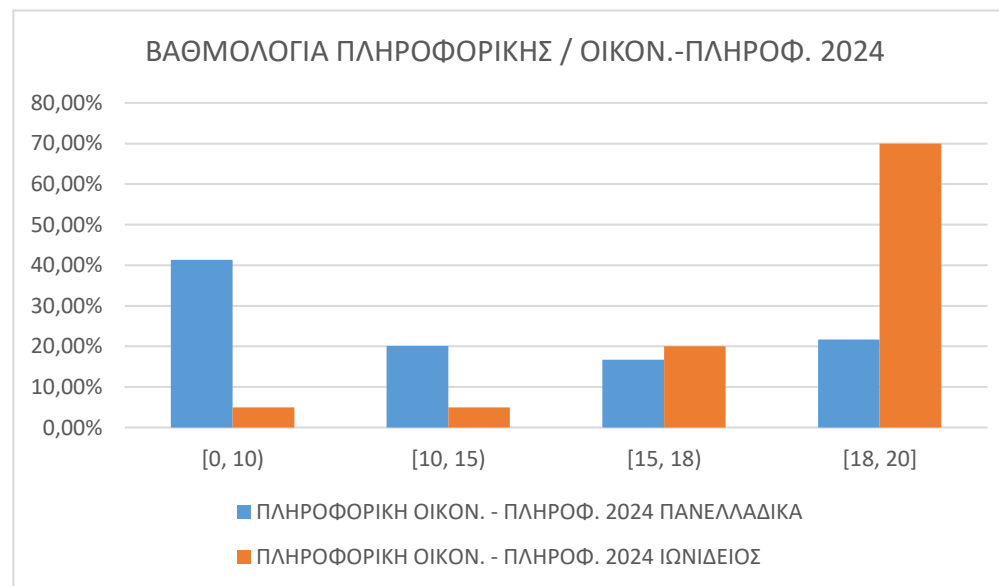

ΜΑΘΗΜΑΤΙΚΑ ΟΙΚΟΝ. - ΠΛΗΡΟΦ. 2024		
	ΠΑΝΕΛΛΑΔΙΚΑ	ΙΩΝΙΔΕΙΟΣ
[0, 10)	72,95%	25,00%
[10, 15)	21,20%	45,00%
[15, 18)	4,70%	25,00%
[18, 20]	1,15%	5,00%

ΠΛΗΡΟΦΟΡΙΚΗ ΟΙΚΟΝ. - ΠΛΗΡΟΦ. 2024		
	ΠΑΝΕΛΛΑΔΙΚΑ	ΙΩΝΙΔΕΙΟΣ
[0, 10)	41,30%	5,00%
[10, 15)	20,10%	5,00%
[15, 18)	16,70%	20,00%
[18, 20]	21,70%	70,00%

ΟΙΚΟΝΟΜΙΑ ΟΙΚΟΝ. - ΠΛΗΡΟΦ. 2024		
	ΠΑΝΕΛΛΑΔΙΚΑ	ΙΩΝΙΔΕΙΟΣ
[0, 10)	40,90%	0,00%
[10, 15)	20,70%	20,00%
[15, 18)	18,20%	10,00%
[18, 20]	20,20%	70,00%