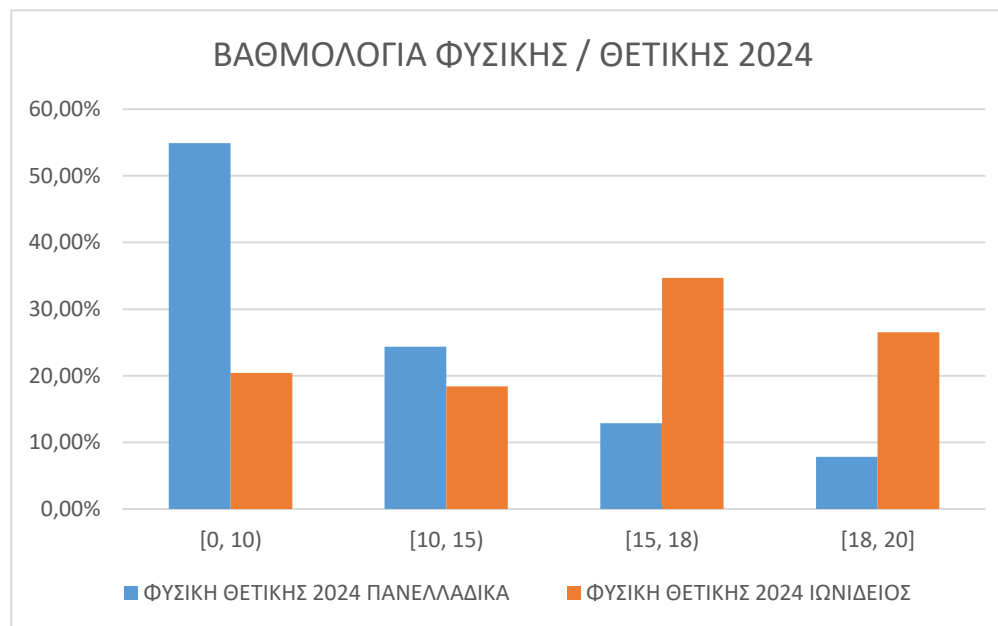

ΜΑΘΗΜΑΤΙΚΑ ΘΕΤΙΚΗΣ 2024		
	ΠΑΝΕΛΛΑΔΙΚΑ	ΙΩΝΙΔΕΙΟΣ
[0, 10)	29,40%	8,20%
[10, 15)	37,60%	24,50%
[15, 18)	21,60%	36,70%
[18, 20]	11,40%	30,60%

ΦΥΣΙΚΗ ΘΕΤΙΚΗΣ 2024		
	ΠΑΝΕΛΛΑΔΙΚΑ	ΙΩΝΙΔΕΙΟΣ
[0, 10)	54,90%	20,40%
[10, 15)	24,35%	18,40%
[15, 18)	12,90%	34,70%
[18, 20]	7,85%	26,50%

ΧΗΜΕΙΑ ΘΕΤΙΚΗΣ 2024		
	ΠΑΝΕΛΛΑΔΙΚΑ	ΙΩΝΙΔΕΙΟΣ
[0, 10)	31,20%	4,10%
[10, 15)	30,75%	26,50%
[15, 18)	21,45%	40,80%
[18, 20]	16,60%	28,60%