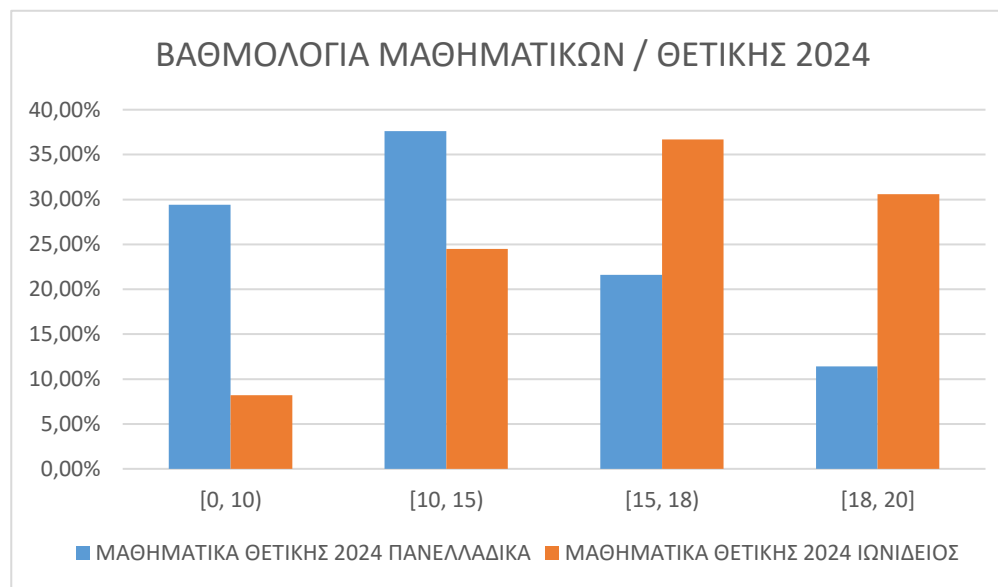

ΜΑΘΗΜΑΤΙΚΑ ΘΕΤΙΚΗΣ 2024		
	ΠΑΝΕΛΛΑΔΙΚΑ	ΙΩΝΙΔΕΙΟΣ
[0, 10)	29,40%	8,20%
[10, 15)	37,60%	24,50%
[15, 18)	21,60%	36,70%
[18, 20]	11,40%	30,60%

ΦΥΣΙΚΗ ΘΕΤΙΚΗΣ 2024		
	ΠΑΝΕΛΛΑΔΙΚΑ	ΙΩΝΙΔΕΙΟΣ
[0, 10)	54,90%	20,40%
[10, 15)	24,35%	18,40%
[15, 18)	12,90%	34,70%
[18, 20]	7,85%	26,50%

ΧΗΜΕΙΑ ΘΕΤΙΚΗΣ 2024		
	ΠΑΝΕΛΛΑΔΙΚΑ	ΙΩΝΙΔΕΙΟΣ
[0, 10)	31,20%	4,10%
[10, 15)	30,75%	26,50%
[15, 18)	21,45%	40,80%
[18, 20]	16,60%	28,60%