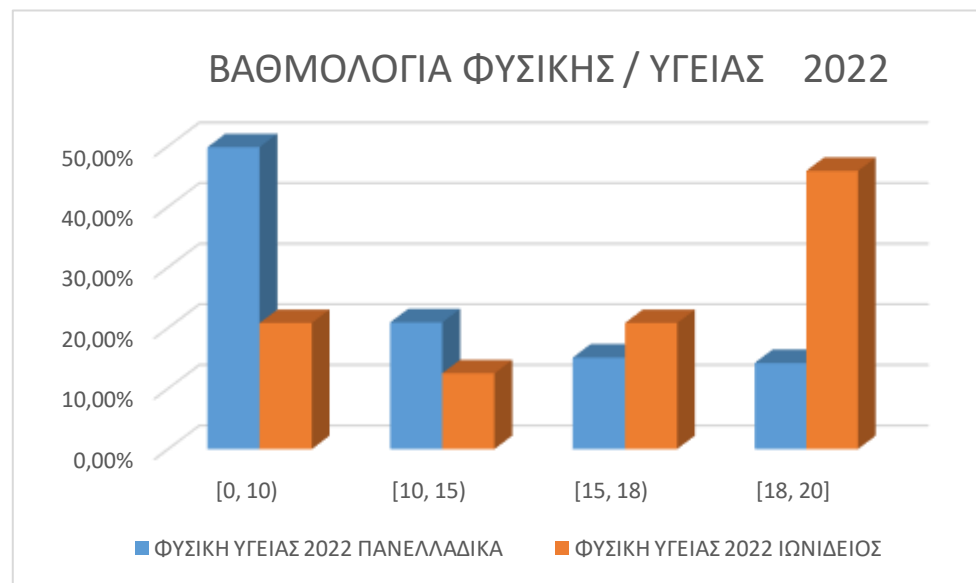

| ΦΥΣΙΚΗ ΥΓΕΙΑΣ 2022 |             |           |
|--------------------|-------------|-----------|
|                    | ΠΑΝΕΛΛΑΔΙΚΑ | ΙΩΝΙΔΕΙΟΣ |
| [0, 10)            | 49,80%      | 20,80%    |
| [10, 15)           | 20,90%      | 12,50%    |
| [15, 18)           | 15,10%      | 20,80%    |
| [18, 20]           | 14,20%      | 45,90%    |

| ΧΗΜΕΙΑ ΥΓΕΙΑΣ 2022 |             |           |
|--------------------|-------------|-----------|
|                    | ΠΑΝΕΛΛΑΔΙΚΑ | ΙΩΝΙΔΕΙΟΣ |
| [0, 10)            | 38,30%      | 16,70%    |
| [10, 15)           | 24,40%      | 0,00%     |
| [15, 18)           | 20,70%      | 33,30%    |
| [18, 20]           | 16,60%      | 50,00%    |