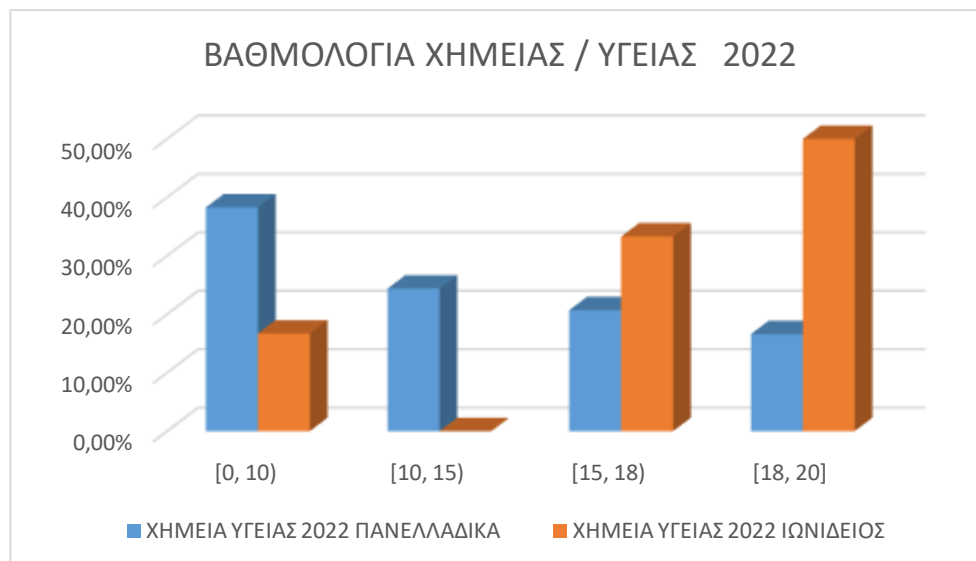

| ΦΥΣΙΚΗ ΥΓΕΙΑΣ 2022 |             |           |
|--------------------|-------------|-----------|
|                    | ΠΑΝΕΛΛΑΔΙΚΑ | ΙΩΝΙΔΕΙΟΣ |
| [0, 10)            | 49,80%      | 20,80%    |
| [10, 15)           | 20,90%      | 12,50%    |
| [15, 18)           | 15,10%      | 20,80%    |
| [18, 20]           | 14,20%      | 45,90%    |

| ΧΗΜΕΙΑ ΥΓΕΙΑΣ 2022 |             |           |
|--------------------|-------------|-----------|
|                    | ΠΑΝΕΛΛΑΔΙΚΑ | ΙΩΝΙΔΕΙΟΣ |
| [0, 10)            | 38,30%      | 16,70%    |
| [10, 15)           | 24,40%      | 0,00%     |
| [15, 18)           | 20,70%      | 33,30%    |
| [18, 20]           | 16,60%      | 50,00%    |