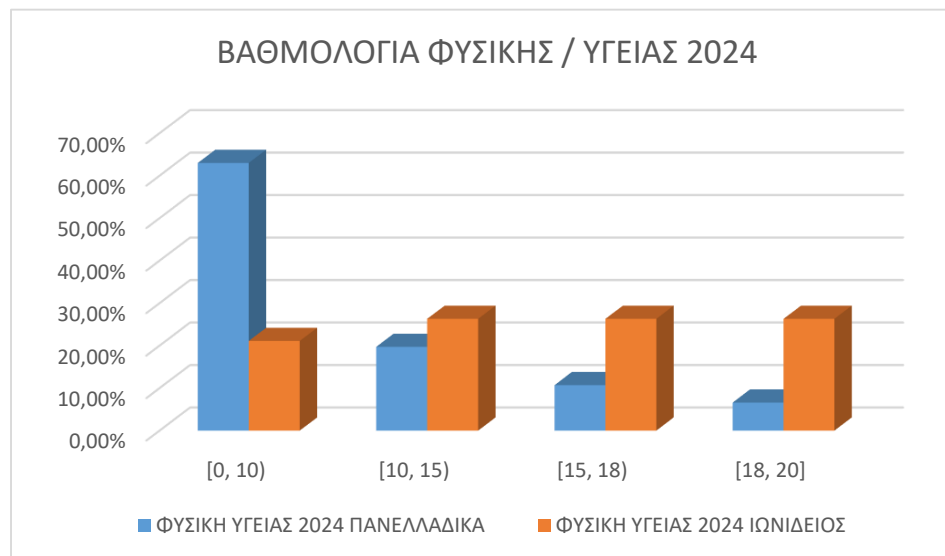

ΒΙΟΛΟΓΙΑ ΥΓΕΙΑΣ 2024		
	ΠΑΝΕΛΛΑΔΙΚΑ	ΙΩΝΙΔΕΙΟΣ
[0, 10)	32,25%	5,20%
[10, 15)	24,30%	0,00%
[15, 18)	21,10%	31,60%
[18, 20]	22,35%	63,20%

ΦΥΣΙΚΗ ΥΓΕΙΑΣ 2024		
	ΠΑΝΕΛΛΑΔΙΚΑ	ΙΩΝΙΔΕΙΟΣ
[0, 10)	63,00%	21,10%
[10, 15)	19,70%	26,30%
[15, 18)	10,70%	26,30%
[18, 20]	6,60%	26,30%

ΧΗΜΕΙΑ ΥΓΕΙΑΣ 2024		
	ΠΑΝΕΛΛΑΔΙΚΑ	ΙΩΝΙΔΕΙΟΣ
[0, 10)	34,00%	15,80%
[10, 15)	27,20%	10,50%
[15, 18)	18,90%	26,30%
[18, 20]	19,90%	47,40%